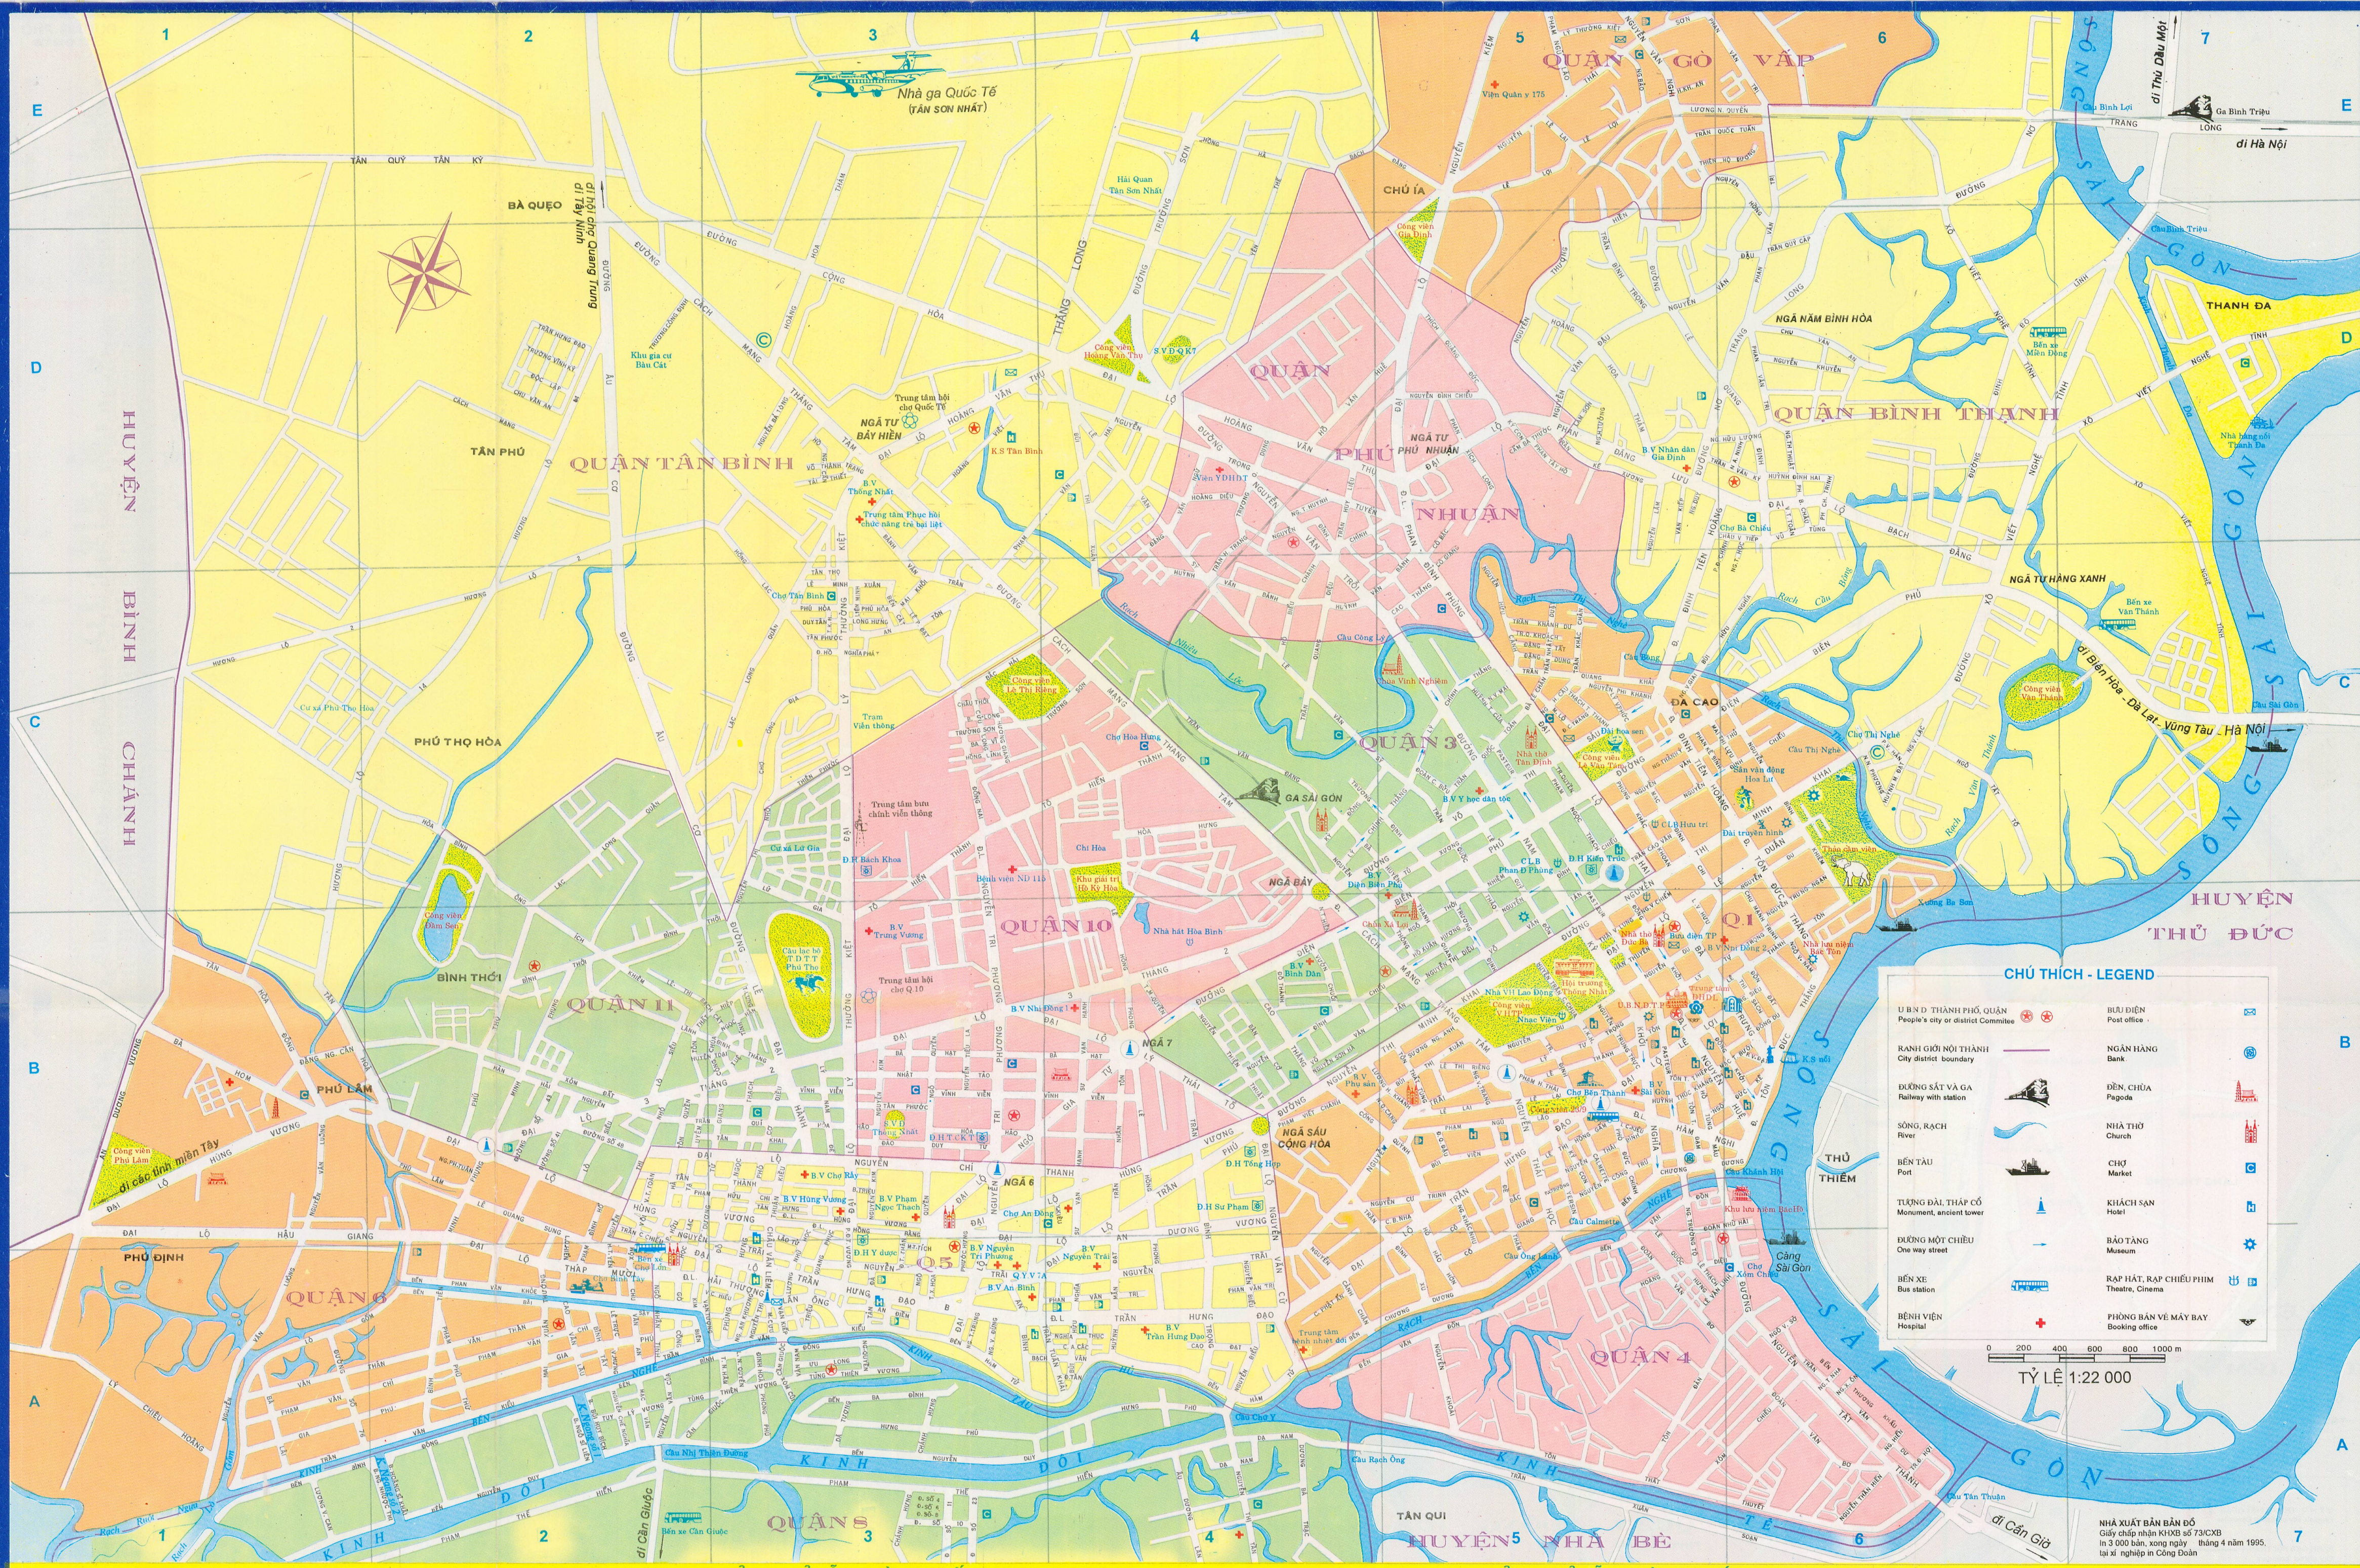

HO CHI MINH CITY

BẢN ĐỒ DU LỊCH - TOURIST MAP

DEVIKO REISEN

IN GERMANY : DEVIKO REISEN
 Hedemannstr. 14, 10969 BERLIN,
 Tel : (030) 2537730,
 Fax : (030) 2516212,
 Telex : 1 86 447 devi - d
 IN VIETNAM : Cơ quan Đại Diện
 Thường Trú Công Ty DEVIKO GmbH,
 145 Lê Quang Định Str.,
 Bình Thạnh Dist., HCM city,
 Tel: 445311, Fax : 84 - 8 - 445809

CHÚ THÍCH - LEGEND

U B N Đ THÀNH PHỐ QUẬN People's city or district Committee	BƯỞI ĐIỆN Post office
RANH GIỚI NỘI THÀNH City district boundary	NGÂN HÀNG Bank
ĐƯỜNG SẮT VÀ GA Railway with station	ĐỀN, CHÉA Pagoda
SÔNG, RẠCH River	NIỆA THỜ Church
BẾN TÀU Port	CHỢ Market
TƯỢNG ĐÀI THÁP CỔ Monument, ancient tower	KHÁCH SẠN Hotel
ĐƯỜNG MỘT CHIỀU One way street	BẢO TÀNG Museum
BẾN XE Bus station	RAP HÁT, RAP CHIẾU PHIM Theatre, Cinema
BỆNH VIỆN Hospital	PHÒNG BÀN VÉ MÁY BAY Booking office