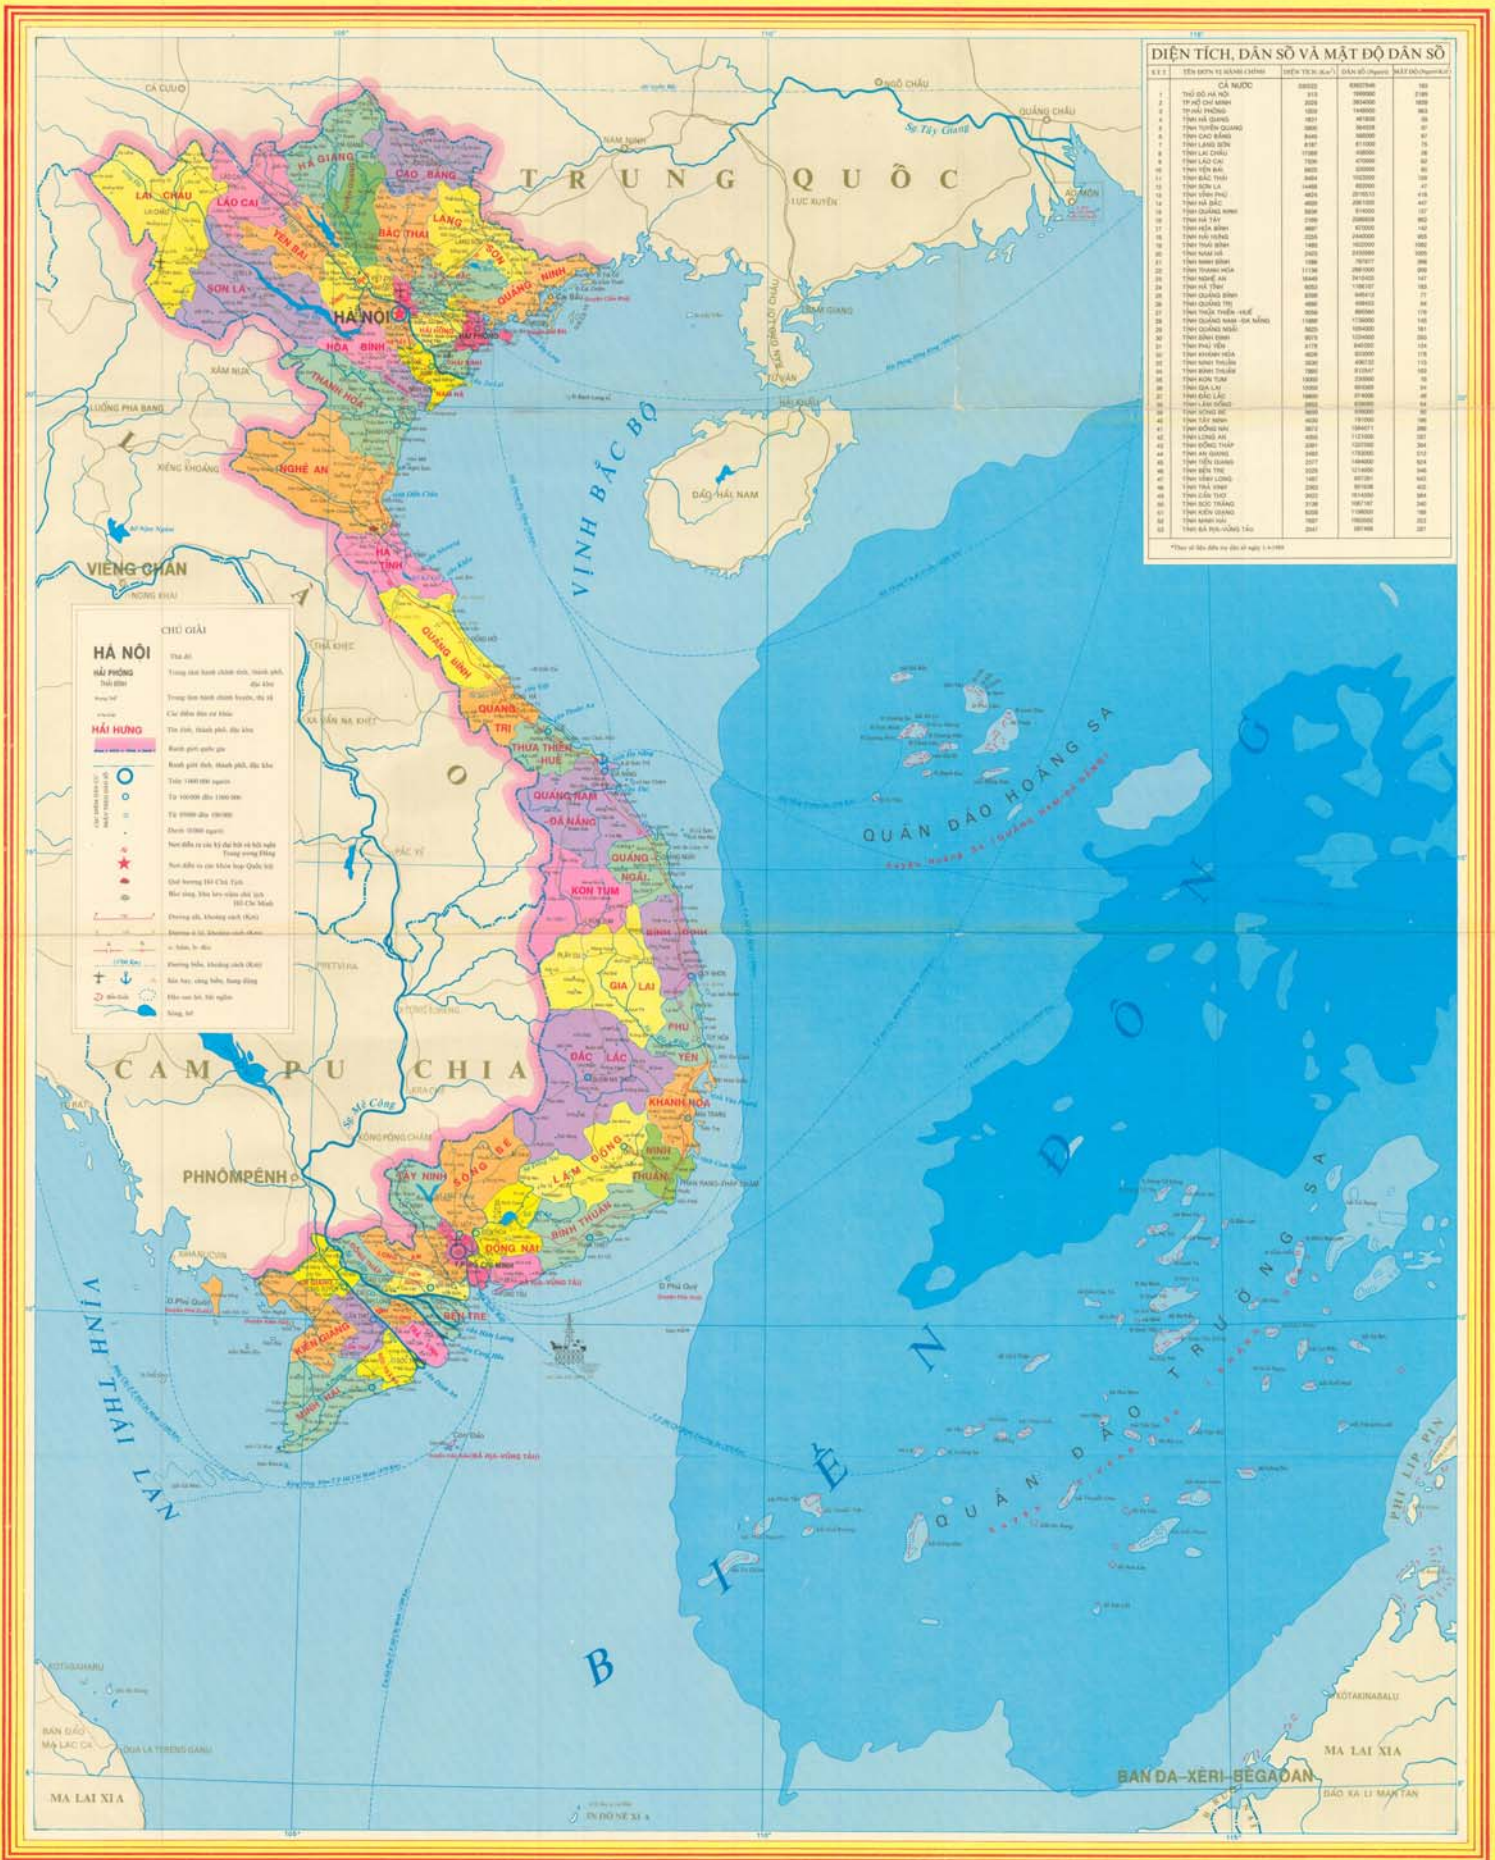

VIỆT NAM

bản đồ hành chính

TỶ LỆ 1:2500000